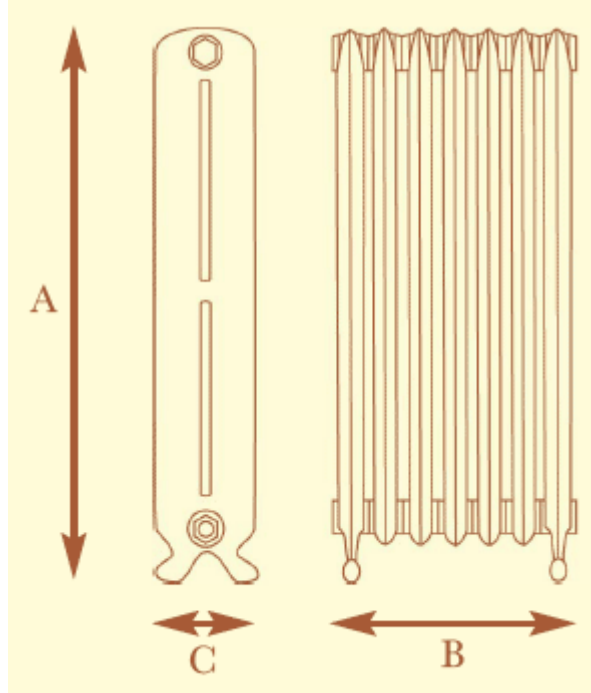

Kensington Cast Iron Radiator

(custom built in all sizes from 3-30 sections)

Our cast iron radiators are built by hand, therefore lengths can vary.
Measurements provided below are a guide only.

Radiator Style	No. Of Sections	Height (A) mm	Length (B) mm	Depth (C) mm	Watts Δt 50 °C	BTU Δt 50 °C
KEN580	4	580	318	135	349	1192
KEN580	5	580	390	135	437	1490
KEN580	6	580	461	135	524	1788
KEN580	7	580	532	135	611	2086
KEN580	8	580	603	135	699	2384
KEN580	9	580	675	135	786	2682
KEN580	10	580	746	135	873	2980
KEN580	11	580	817	135	961	3278
KEN580	12	580	889	135	1048	3576
KEN580	13	580	960	135	1135	3874
KEN580	14	580	1031	135	1223	4172
KEN580	15	580	1103	135	1310	4470

KEN580	16	580	1174	135	1397	4768
KEN580	17	580	1245	135	1485	5066
KEN580	18	580	1316	135	1572	5364
KEN580	19	580	1388	135	1659	5662
KEN580	20	580	1459	135	1747	5960
KEN580	21	580	1530	135	1834	6258
KEN580	22	580	1602	135	1921	6556
KEN580	23	580	1673	135	2009	6854
KEN580	24	580	1744	135	2096	7152
KEN580	25	580	1816	135	2183	7450
KEN580	26	580	1887	135	2271	7748
KEN580	27	580	1958	135	2358	8046
KEN580	28	580	2029	135	2445	8344
KEN580	29	580	2101	135	2533	8642
KEN580	30	580	2172	135	2620	8940
Radiator Style	No. Of Sections	Height (A) mm	Length (B) mm	Depth (C) mm	Watts Δt 50 °C	BTU Δt 50 °C
KEN750	4	750	323	135	453	1546
KEN750	5	750	396	135	566	1933
KEN750	6	750	468	135	680	2319
KEN750	7	750	541	135	793	2706
KEN750	8	750	613	135	906	3092
KEN750	9	750	686	135	1019	3479
KEN750	10	750	758	135	1133	3865
KEN750	11	750	831	135	1246	4252
KEN750	12	750	903	135	1359	4638
KEN750	13	750	976	135	1473	5025
KEN750	14	750	1048	135	1586	5411
KEN750	15	750	1121	135	1699	5798